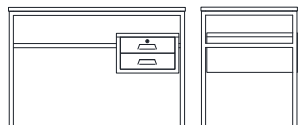

ARMARIOS, BIBLIOTECAS Y ARCHIVOS: Los gabinetes están contruídos en chapa DD No 24 con refuerzos en chapa DD No 18.

CORREDERAS DE CAJONES: Construidas en chapa DD No 18.

CAJONES: Los cajones de los archivos se deslizan a través de 4 rulemanes de acero, por cajón.

MANIJAS: Estampadas.

SUPERFICIES DE TRABAJO: Tablero melamínico blanco de 18 mm.

Cantos: Rectos con tapacantos melamínicos.

Acabado: Pintura horneable a 140 grados, lo que le confiere resistencia gracias al proceso previo de desengrase y fosfatizado a que son sometidos los muebles.

Medidas expresadas en cm.
Frente x Profundidad x Altura.

Mesa para teléfono
40 x 40 x 38

Mesa para máquina de escribir
60 x 40 x 68

Escritorio 2 cajones
110 x 60 x 75
138 x 70 x 75

Escritorio 4 cajones
138 x 70 x 75