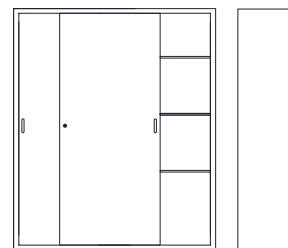

Medidas expresadas en cm.
Frente x Profundidad x Altura.

Mesa para teléfono
40 x 40 x 38

Mesa para máquina de escribir
60 x 40 x 68

Escritorio 2 cajones
110 x 60 x 75
138 x 70 x 75

Escritorio 4 cajones
138 x 70 x 75

Archivo 2 cajones
48 x 70 x 73

Archivo 2 cajones rodante
48 x 70 x 73

Armario
3 estantes regulables
Puertas batientes
90 x 45 x 180

Biblioteca mostrador
1 estante regulable
Puertas corredizas
120 x 40 x 103

Maxi biblioteca
6 estantes regulables
Puertas corredizas
150 x 45 x 165

Maxi biblioteca
6 estantes regulables
Puertas corredizas
150 x 45 x 180

Tesoro móvil
Para Maxi Biblioteca
y Armario.
40 x 34 x 30

Archivo 4 cajones
48 x 70 x 134