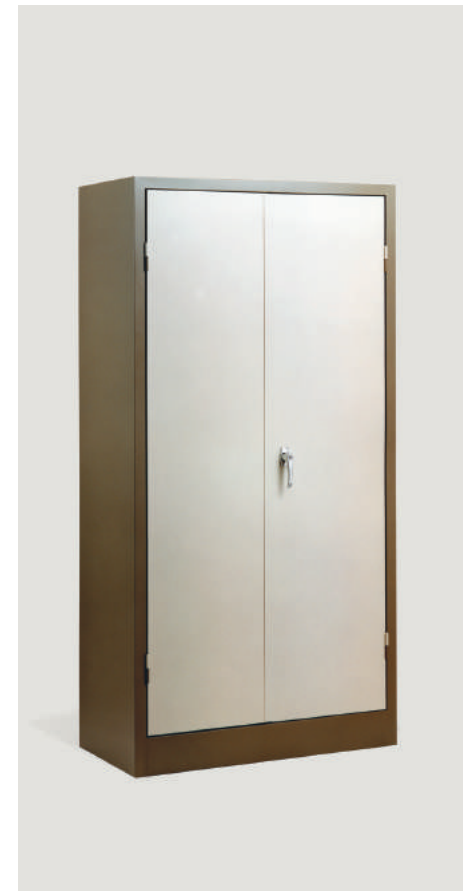

METÁLICA
LÍNEA OPERATIVA

VAHUMÉ
MUEBLES DE OFICINA

METÁLICA

LÍNEA OPERATIVA

Fotografía de Tapa: Escritorios de dos cajones, Archivos de dos cajones y Armarios Altos Puertas Batientes en beige y blanco.

Es adecuada para dependencias públicas, instituciones educativas o clubes. La resistencia y durabilidad de sus materiales constituyen su fortaleza. Su simple diseño en componentes permite la combinación de los mismos en usos múltiples.

Componentes: Escritorios y mesas auxiliares rodantes. Archivos fijos y rodante. Bibliotecas y armario. Tesoro móvil.

Beige, Blanco, Marrón, Negro, Gris y la combinación de todos.

Estructura:

ESCRITORIOS: Realizados con tubos metálicos de sección de 25 x 25 x 0.9 mm.

ARMARIOS, BIBLIOTECAS Y ARCHIVOS: Los gabinetes están contruídos en chapa DD No 24 con refuerzos en chapa DD No 18.

CORREDERAS DE CAJONES: Construidas en chapa DD No 18.

CAJONES: Los cajones de los archivos se deslizan a través de 4 rulemanes de acero, por cajón.

MANIJAS: Estampadas.

SUPERFICIES DE TRABAJO: Tablero melamínico blanco de 18 mm.

Cantos: Rectos con tapacantos melamínicos.

Acabado: Pintura horneable a 140 grados, lo que le confiere resistencia gracias al proceso previo de desengrase y fosfatizado a que son sometidos los muebles.