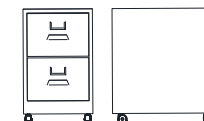

Archivo 2 cajones rodante
48 x 70 x 73