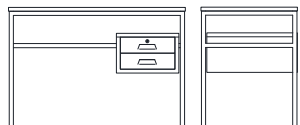

ARMARIOS, BIBLIOTECAS Y ARCHIVOS: Los gabinetes están contruidos en chapa DD No 24 con refuerzos en chapa DD No 18.

CORREDERAS DE CAJONES: Construidas en chapa DD No 18.

CAJONES: Los cajones de los archivos se deslizan a través de 4 rulemanes de acero, por cajón.

MANIJAS: Estampadas.

SUPERFICIES DE TRABAJO: Tablero melamínico blanco de 18 mm.

Cantos: Rectos con tapacantos melamínicos.

Acabado: Pintura horneable a 140 grados, lo que le confiere resistencia gracias al proceso previo de desengrase y fosfatizado a que son sometidos los muebles.

Medidas expresadas en cm.
Frente x Profundidad x Altura.

Mesa para teléfono
40 x 40 x 38

Mesa para máquina de escribir
60 x 40 x 68

Escritorio 2 cajones
110 x 60 x 75
138 x 70 x 75

Escritorio 4 cajones
138 x 70 x 75