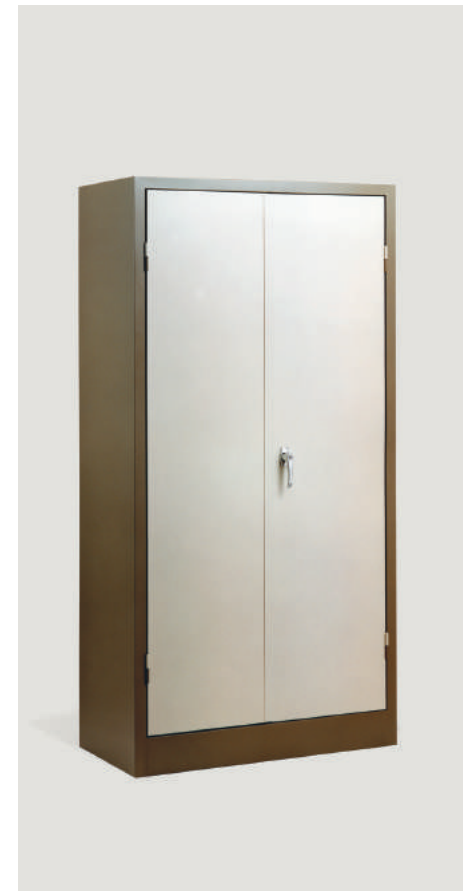

METÁLICA
LÍNEA OPERATIVA

VAHUMÉ
MUEBLES DE OFICINA

METÁLICA

LÍNEA OPERATIVA

Fotografía de Tapa: Escritorios de dos cajones, Archivos de dos cajones y Armarios Altos Puertas Batientes en beige y blanco.

Es adecuada para dependencias públicas, instituciones educativas o clubes. La resistencia y durabilidad de sus materiales constituyen su fortaleza. Su simple diseño en componentes permite la combinación de los mismos en usos múltiples.

Componentes: Escritorios y mesas auxiliares rodantes. Archivos fijos y rodante. Bibliotecas y armario. Tesoro móvil.

Beige, Blanco, Marrón, Negro, Gris y la combinación de todos.

Estructura:

ESCRITORIOS: Realizados con tubos metálicos de sección de 25 x 25 x 0.9 mm.

ARMARIOS, BIBLIOTECAS Y ARCHIVOS: Los gabinetes están contruidos en chapa DD No 24 con refuerzos en chapa DD No 18.

CORREDERAS DE CAJONES: Construidas en chapa DD No 18.

CAJONES: Los cajones de los archivos se deslizan a través de 4 rulemanes de acero, por cajón.

MANIJAS: Estampadas.

SUPERFICIES DE TRABAJO: Tablero melamínico blanco de 18 mm.

Cantos: Rectos con tapacantos melamínicos.

Acabado: Pintura horneable a 140 grados, lo que le confiere resistencia gracias al proceso previo de desengrase y fosfatizado a que son sometidos los muebles.