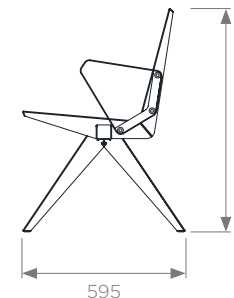

Permite equipar instalaciones de utilización pública, zonas de espera en terminales, bancos, hospitales o universidades.

*Tandem combinados de asientos,
mesas y apoyabrazos.*

Asiento, Mesa y Patas.

Metal plegado y perforado de 1,6 mm. de espesor.

PUBLIK

ASIENTO COLECTIVO

Medidas expresadas en cm.

2 Módulos

3 Módulos

4 Módulos

5 Módulos

Totalmente desarmable para facilitar su traslado, minimizar deterioros y economizar espacio en depósito.

Apoyabrazos opcional único (der/izq).

Mesa opcional con ubicación configurable.