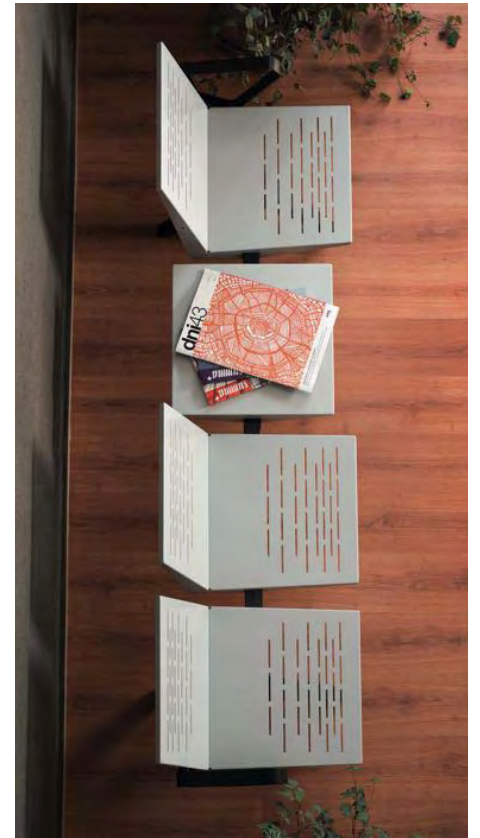

PUBLIK
ASIENTO COLECTIVO

VAHUMÉ
OFFICE HOME OFFICE

Estructura en metal plegado. Patas con aleta oculta y desplegable para facilitar fijación al piso. Patines de goma. Terminación pintura en polvo polyester. Puestos de 2, 3, 4 y 5 asientos o combinados con mesas.

Colores Estándar.

Negro, Blanco, Ceniza, Grafito.

Colores Especiales.

Rojo, Naranja, Amarillo, Verde, Azul, Turquesa, Aguamarina.

PUBLIK es el resultado de una conjunción de resistencia, confort y robustez. Su estructura desarmable y configurable permite albergar desde 2 a 5 módulos combinando asientos, mesas y apoyabrazos, aumentando su funcionalidad y adaptándose a las necesidades de cada espacio, además de facilitar su transporte y optimizar costos de logística.

Permite equipar instalaciones de utilización pública, zonas de espera en terminales, bancos, hospitales o universidades.

*Tandem combinados de asientos,
mesas y apoyabrazos.*

Asiento, Mesa y Patas.

Metal plegado y perforado de 1,6 mm. de espesor.

Patatas.

Apoyo sobre patines de goma. Poseen una aleta oculta y desplegable para sujeción al piso.

Tapizado.

Aluminio, Grafito, Negro, Niebla,
Turquesa, Denim, Guinda, Café, Arena.

Filtro.

Grafito, Ceniza.