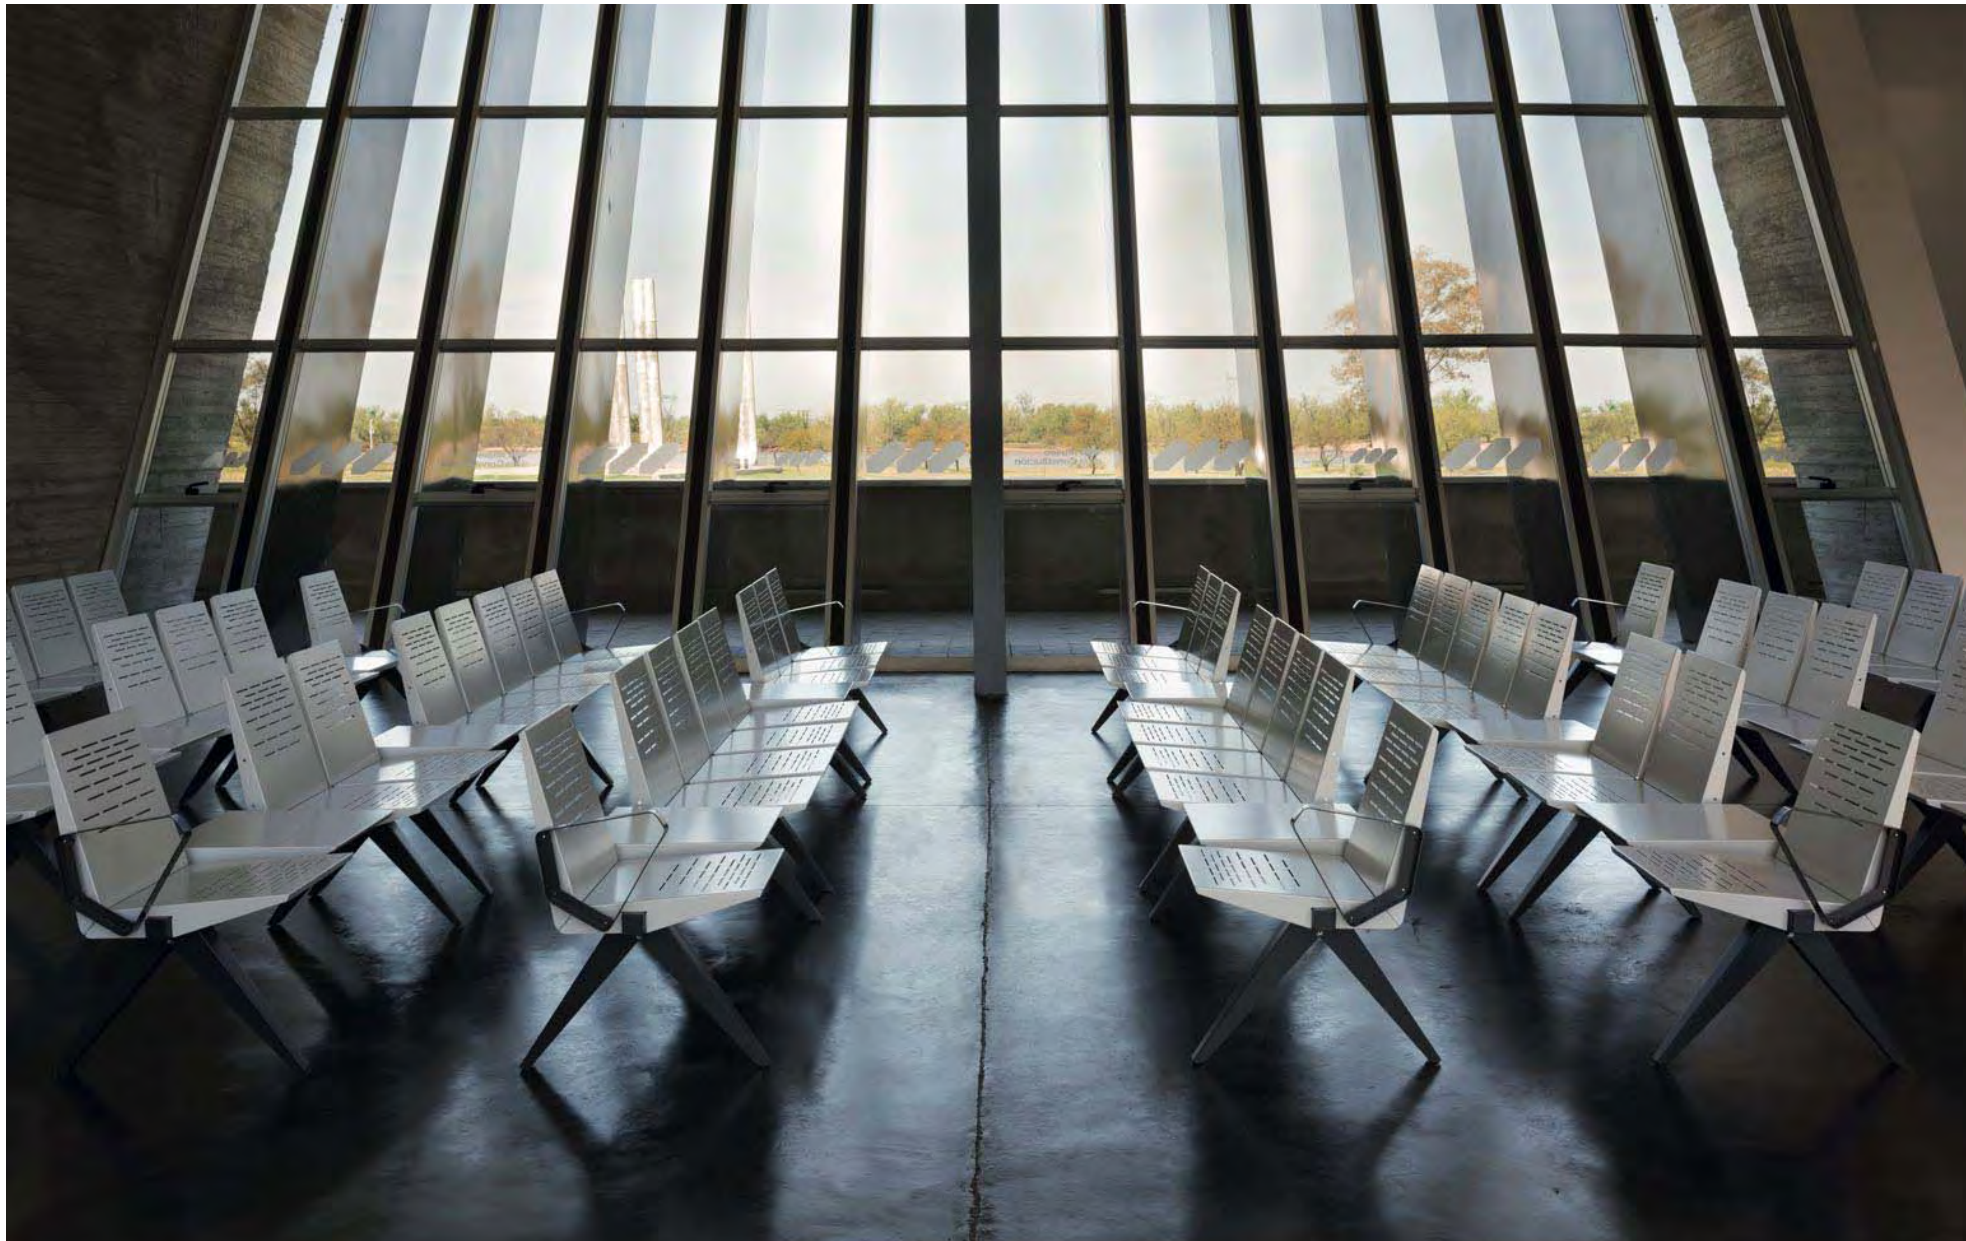

PUBLIK
ASIENTO COLECTIVO

VAHUMÉ
OFFICE HOME OFFICE

Estructura en metal plegado. Patas con aleta oculta y desplegable para facilitar fijación al piso. Patines de goma. Terminación pintura en polvo polyester. Puestos de 2, 3, 4 y 5 asientos o combinados con mesas.

Colores Estándar.

Negro, Blanco, Ceniza, Grafito.

Colores Especiales.

Rojo, Naranja, Amarillo, Verde, Azul, Turquesa, Aguamarina.

PUBLIK es el resultado de una conjunción de resistencia, confort y robustez. Su estructura desarmable y configurable permite albergar desde 2 a 5 módulos combinando asientos, mesas y apoyabrazos, aumentando su funcionalidad y adaptándose a las necesidades de cada espacio, además de facilitar su transporte y optimizar costos de logística.

Permite equipar instalaciones de utilización pública, zonas de espera en terminales, bancos, hospitales o universidades.

*Tandem combinados de asientos,
mesas y apoyabrazos.*

Asiento, Mesa y Patas.

Metal plegado y perforado de 1,6 mm. de espesor.