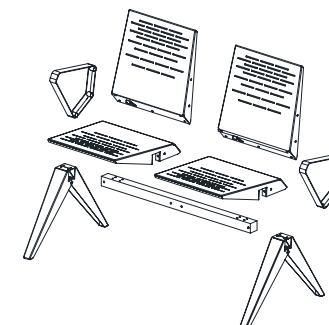

PUBLIK
ASIENTO COLECTIVO

VAHUMÉ
OFFICE HOME OFFICE

Estructura en metal plegado. Patas con aleta oculta y desplegable para facilitar fijación al piso. Patines de goma. Terminación pintura en polvo polyester. Puestos de 2, 3, 4 y 5 asientos o combinados con mesas.

Permite equipar instalaciones de utilización pública, zonas de espera en terminales, bancos, hospitales o universidades.

*Tandem combinados de asientos,
mesas y apoyabrazos.*

Asiento, Mesa y Patas.

Metal plegado y perforado de 1,6 mm. de espesor.

PUBLIK

ASIENTO COLECTIVO

Medidas expresadas en cm.

2 Módulos

3 Módulos

4 Módulos

5 Módulos

Totalmente desarmable para facilitar su traslado, minimizar deterioros y economizar espacio en depósito.

Apoyabrazos opcional único (der/izq).

Mesa opcional con ubicación configurable.