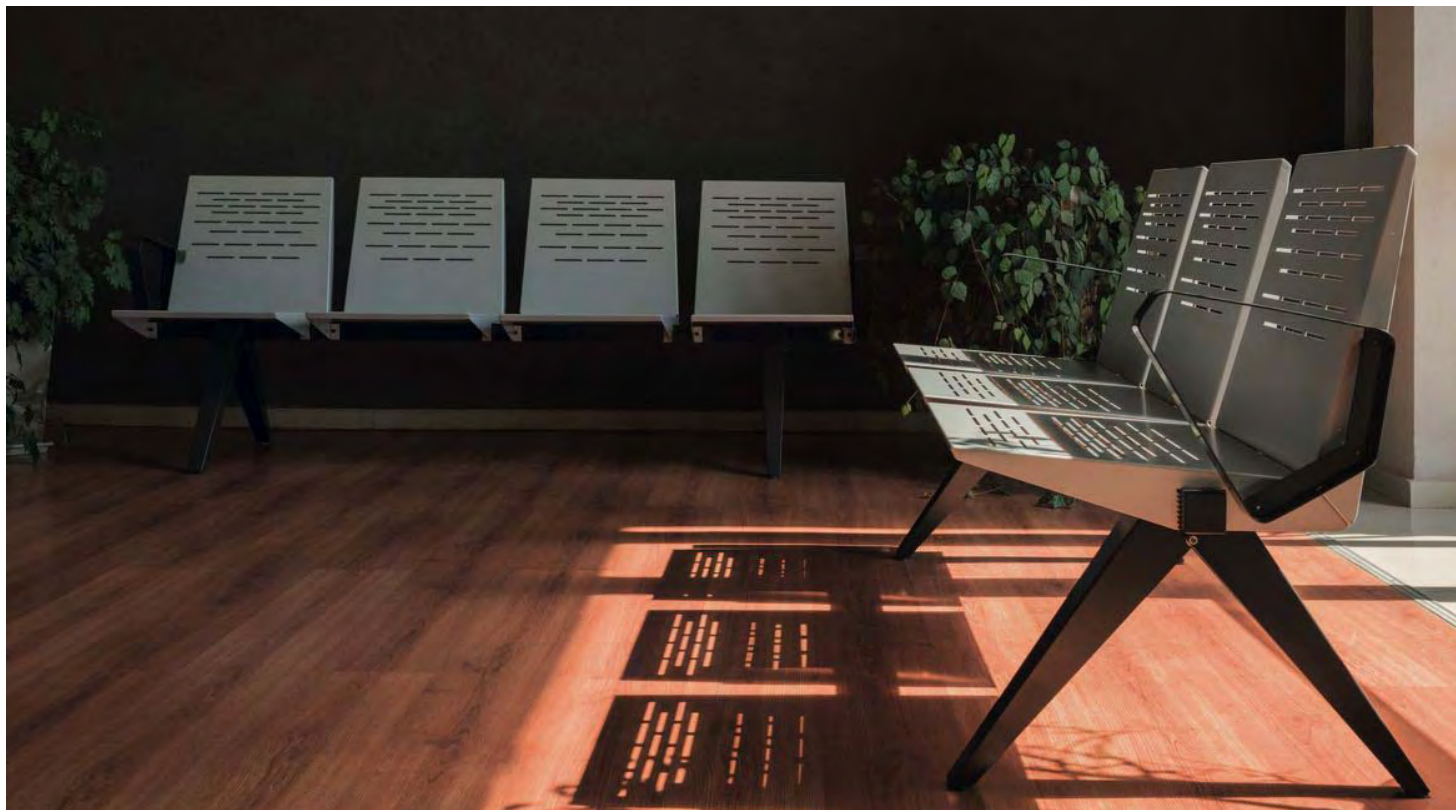

PUBLIK
ASIENTO COLECTIVO

VAHUMÉ
OFFICE HOME OFFICE

Estructura en metal plegado. Patas con aleta oculta y desplegable para facilitar fijación al piso. Patines de goma. Terminación pintura en polvo polyester. Puestos de 2, 3, 4 y 5 asientos o combinados con mesas.

Colores Estándar.

Negro, Blanco, Ceniza, Grafito.

Colores Especiales.

Rojo, Naranja, Amarillo, Verde, Azul, Turquesa, Aguamarina.

PUBLIK es el resultado de una conjunción de resistencia, confort y robustez. Su estructura desarmable y configurable permite albergar desde 2 a 5 módulos combinando asientos, mesas y apoyabrazos, aumentando su funcionalidad y adaptándose a las necesidades de cada espacio, además de facilitar su transporte y optimizar costos de logística.

Permite equipar instalaciones de utilización pública, zonas de espera en terminales, bancos, hospitales o universidades.

*Tandem combinados de asientos,
mesas y apoyabrazos.*

Asiento, Mesa y Patas.

Metal plegado y perforado de 1,6 mm. de espesor.

PUBLIK

ASIENTO COLECTIVO

Medidas expresadas en cm.

2 Módulos

3 Módulos

4 Módulos

5 Módulos

Totalmente desarmable para facilitar su traslado, minimizar deterioros y economizar espacio en depósito.