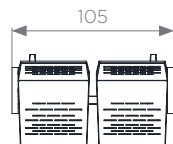

PUBLIK

ASIENTO COLECTIVO

Medidas expresadas en cm.

2 Módulos

3 Módulos

4 Módulos

5 Módulos

Totalmente desarmable para facilitar su traslado, minimizar deterioros y economizar espacio en depósito.

Apoyabrazos opcional único (der/izq).

Mesa opcional con ubicación configurable.