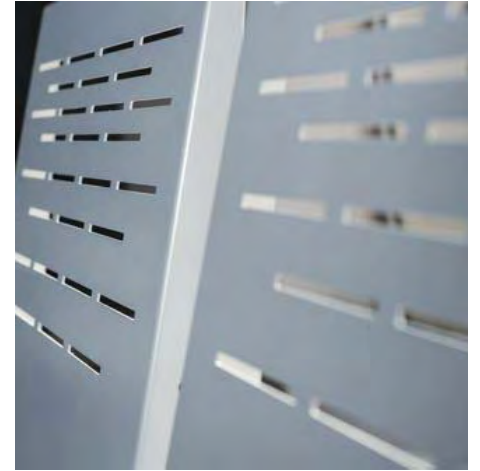

PUBLIK
ASIENTO COLECTIVO

VAHUMÉ
OFFICE HOME OFFICE

Estructura en metal plegado. Patas con aleta oculta y desplegable para facilitar fijación al piso. Patines de goma. Terminación pintura en polvo polyester. Puestos de 2, 3, 4 y 5 asientos o combinados con mesas.

Colores Estándar.

Negro, Blanco, Ceniza, Grafito.

Colores Especiales.

Rojo, Naranja, Amarillo, Verde, Azul, Turquesa, Aguamarina.

PUBLIK es el resultado de una conjunción de resistencia, confort y robustez. Su estructura desarmable y configurable permite albergar desde 2 a 5 módulos combinando asientos, mesas y apoyabrazos, aumentando su funcionalidad y adaptándose a las necesidades de cada espacio, además de facilitar su transporte y optimizar costos de logística.

Permite equipar instalaciones de utilización pública, zonas de espera en terminales, bancos, hospitales o universidades.

*Tandem combinados de asientos,
mesas y apoyabrazos.*

Asiento, Mesa y Patas.

Metal plegado y perforado de 1,6 mm. de espesor.

Apoyabrazos.

Metal plegado y perforado de 3 mm. de espesor.

Travesaño.

Caño estructural cuadrado de 50 x 50 mm. y 2 mm. de espesor.

Terminación.

Pintura en polvo electrostática termoconvertible. Gris Grafito para estructuras y apoyabrazos.