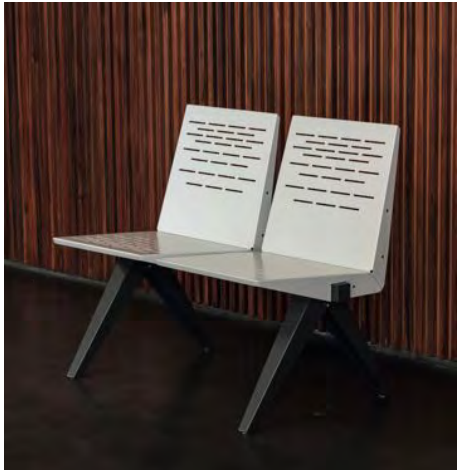

PUBLIK
ASIENTO COLECTIVO

VAHUMÉ
OFFICE HOME OFFICE

Estructura en metal plegado. Patas con aleta oculta y desplegable para facilitar fijación al piso. Patines de goma. Terminación pintura en polvo polyester. Puestos de 2, 3, 4 y 5 asientos o combinados con mesas.

Colores Estándar.

Negro, Blanco, Ceniza, Grafito.

Colores Especiales.

Rojo, Naranja, Amarillo, Verde, Azul, Turquesa, Aguamarina.

PUBLIK es el resultado de una conjunción de resistencia, confort y robustez. Su estructura desarmable y configurable permite albergar desde 2 a 5 módulos combinando asientos, mesas y apoyabrazos, aumentando su funcionalidad y adaptándose a las necesidades de cada espacio, además de facilitar su transporte y optimizar costos de logística.

Permite equipar instalaciones de utilización pública, zonas de espera en terminales, bancos, hospitales o universidades.

*Tandem combinados de asientos,
mesas y apoyabrazos.*

Asiento, Mesa y Patas.

Metal plegado y perforado de 1,6 mm. de espesor.

PUBLIK

ASIENTO COLECTIVO

Medidas expresadas en cm.

2 Módulos

3 Módulos

4 Módulos

5 Módulos

Totalmente desarmable para facilitar su traslado, minimizar deterioros y economizar espacio en depósito.