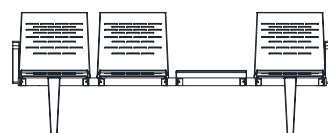

PUBLIK
ASIENTO COLECTIVO

VAHUMÉ
OFFICE HOME OFFICE

Estructura en metal plegado. Patas con aleta oculta y desplegable para facilitar fijación al piso. Patines de goma. Terminación pintura en polvo polyester. Puestos de 2, 3, 4 y 5 asientos o combinados con mesas.

PUBLIK

ASIENTO COLECTIVO

Medidas expresadas en cm.

2 Módulos

3 Módulos

4 Módulos

5 Módulos

Totalmente desarmable para facilitar su traslado, minimizar deterioros y economizar espacio en depósito.